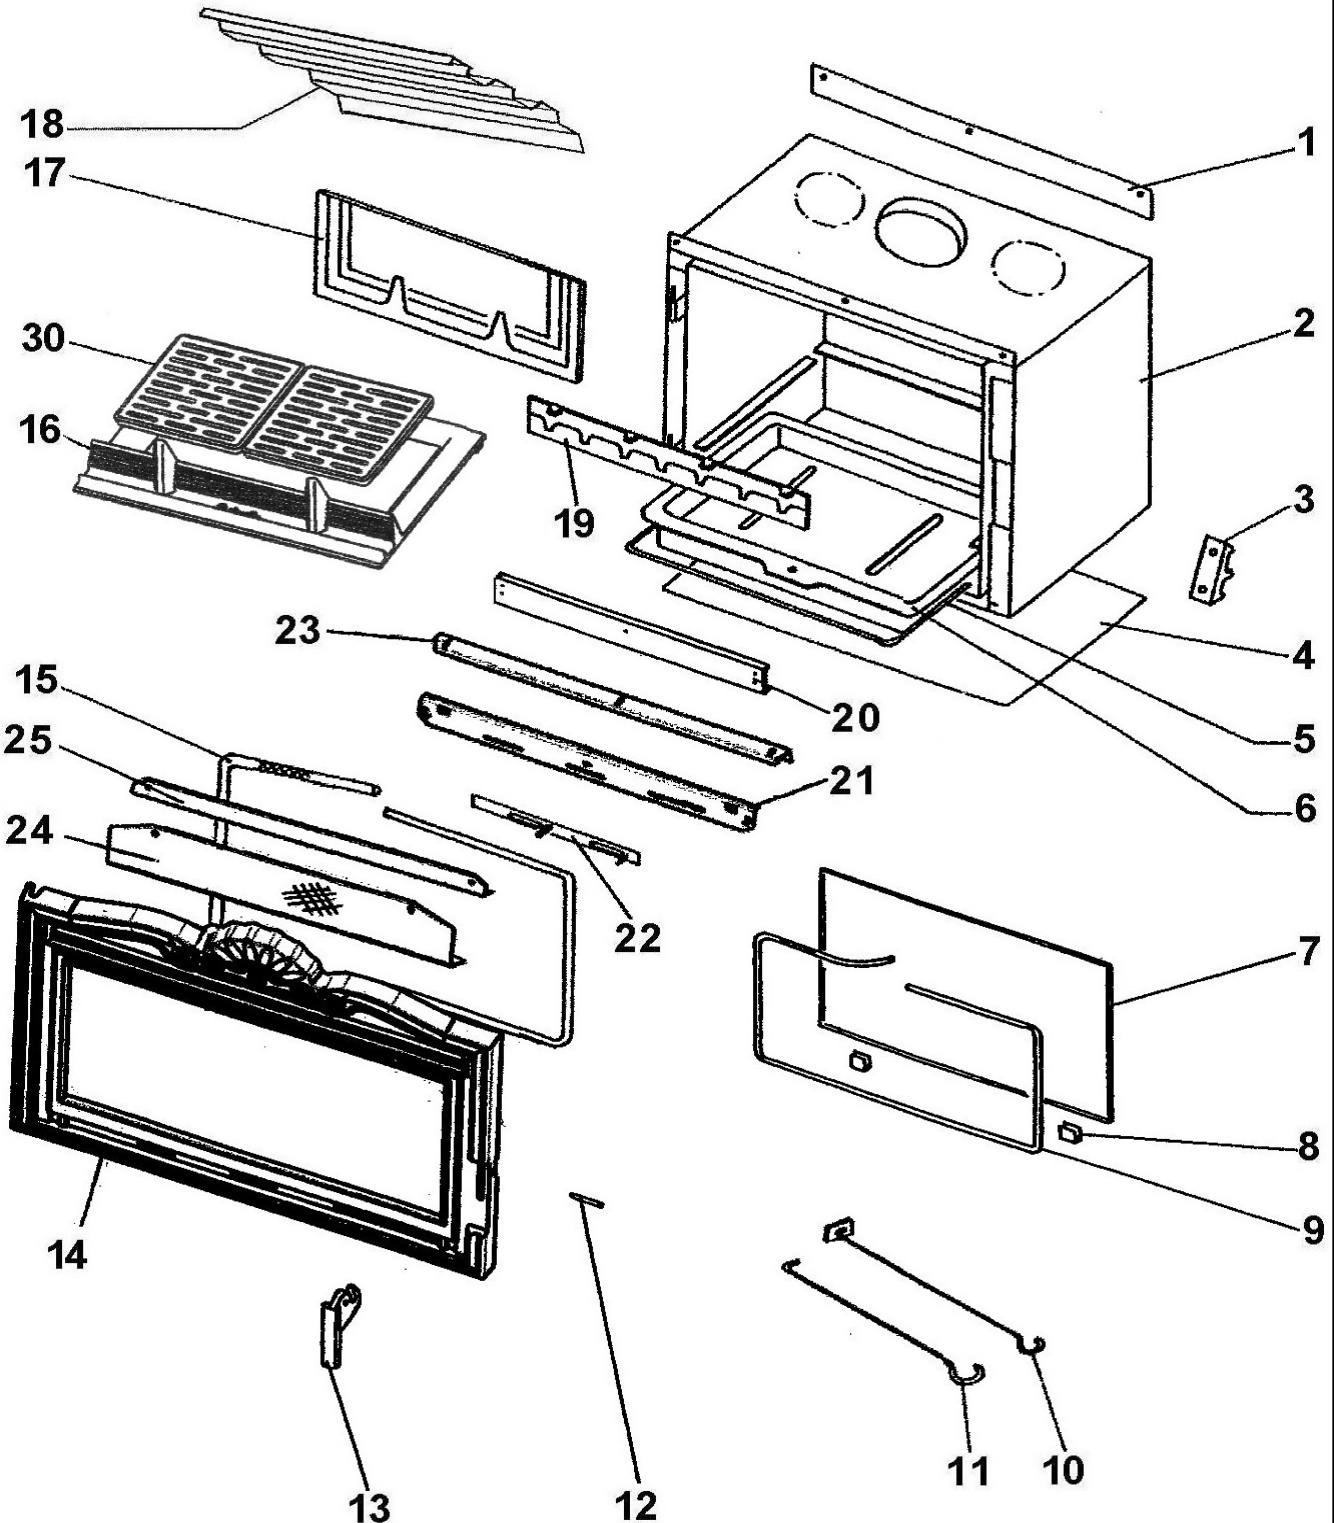

**INSERT BOIS**  
**PORTE RUSTIQUE GRISE C07873.PT09**  
**PORTE RUSTIQUE LAITONNEE C07873.PT12**

**Eclaté**
**INSERT BOIS**
**PORTE RUSTIQUE GRISE C07873.PT09**
**PORTE RUSTIQUE LAITONNEE C07873.PT12**

REP.	DESIGNATION	REF. PIECE	1ère URG	REP.	DESIGNATION	REF. PIECE	1ère URG
1	Plaque obturatrice	P0028147/P09E		30	Grille (2)	P0045915	X
2	Ens. corps soudé	P0034296					
3	Verrou de porte	P0T18055					
4	Ecran	P0028062					
5	Anse de cendrier	P0020075					
6	Cendrier	P0019785					
7	Verre de porte	P0028063	X				
8	Profilé entretoise - prof. 30/10 (0,02 m)	P0023047					
9	Tresse - Ø6 - noire	D0045937					
10	Raclette	P0013447					
11	Poignée tisonnier	P0045661					
12	Goupille cannelée - ISO 8745 - 8-24	P0027091					
13	Clenche	A P0T20337					
	Clenche - laitonée	B P0G20337					
14	Porte rustique	A P0T46058/P06B					
	Porte rustique laitonée	B P0G46058/12					
15	Tresse - Ø15 - noire	D0045928					
16	Corbeille de foyer	P0047502	X				
17	Plaque arrière	P0020180	X				
18	Déфлекteur	P0047202					
19	Avaloir usiné	P0U20181					
20	Guide d'air	P0028061/P09E					
21	Support volet	P0046092					
22	Ensemble volet	P0046094/P09E					
23	Étanchéité	P0046124					
24	Grille	A P0046110/P06A					
	Grille laitonée	B P0G46110/12					
25	Support grille	P0046108					